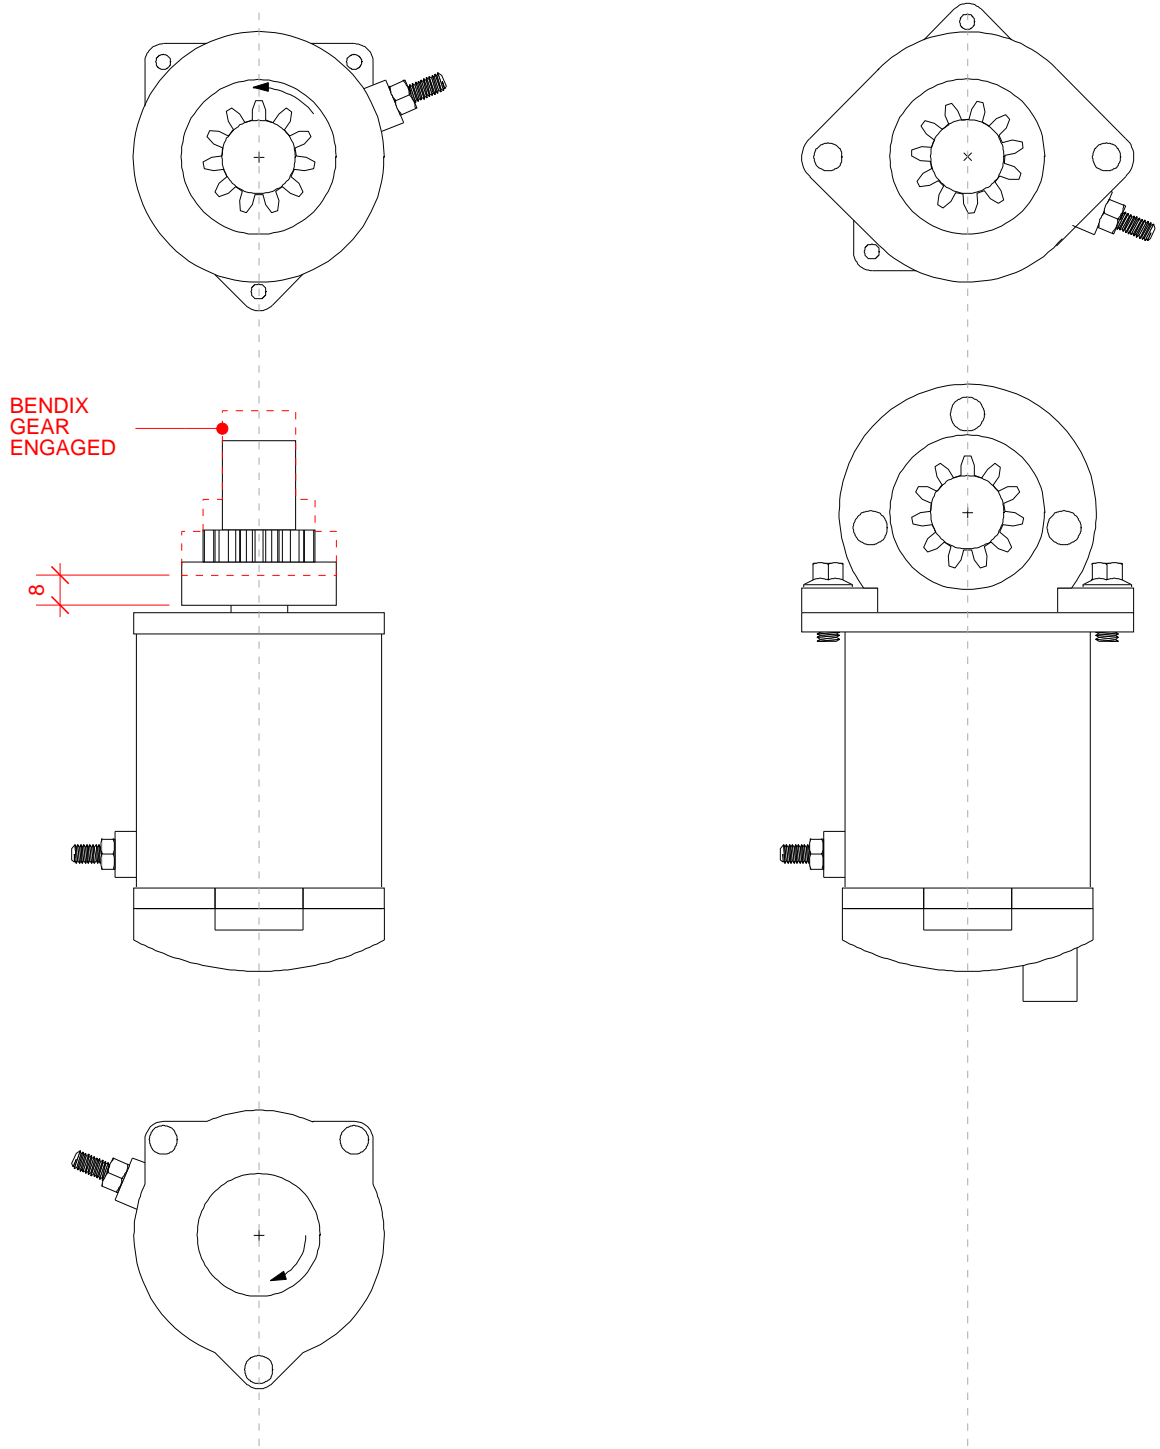

# Lambretta GP mag side flange

scale: 2:1

Vespa PK125S

Vespa PX200

scooterhelp.com

Vespa starter motors  
12V - 0.25 KW

scale: 2:1